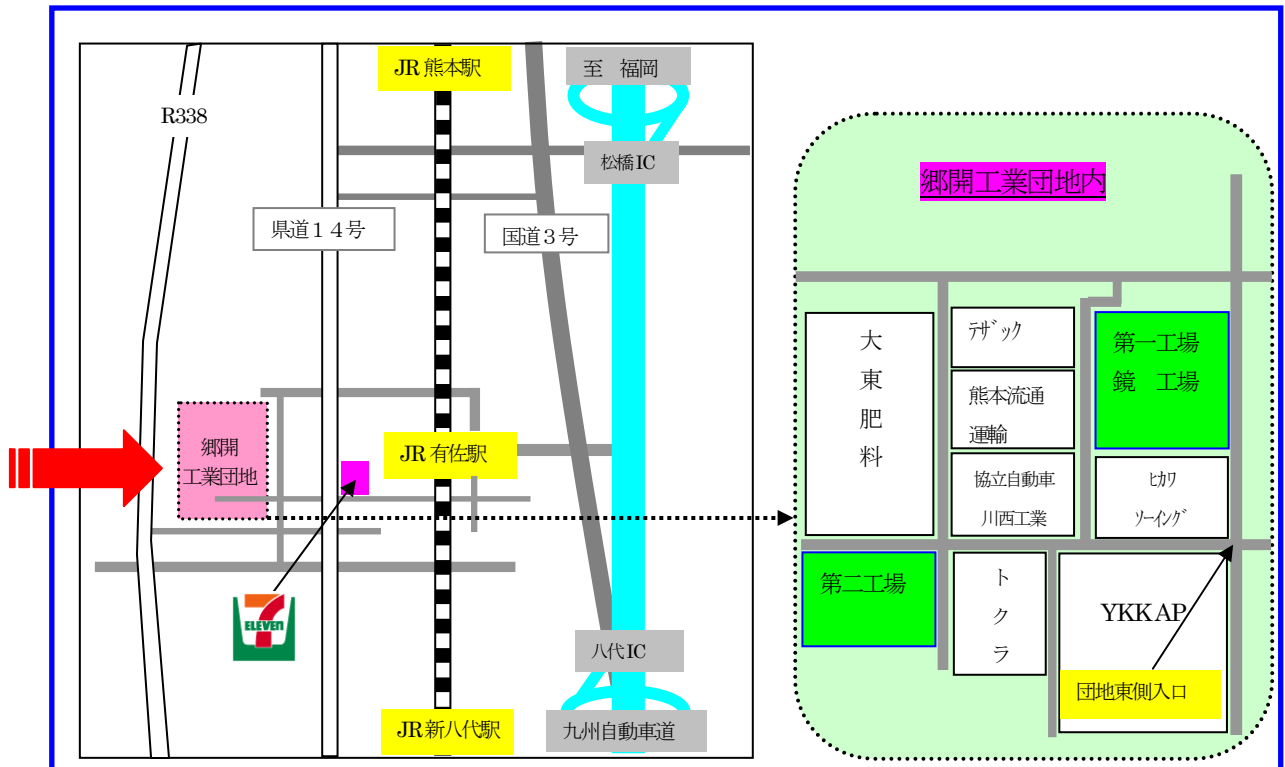

つちやゴム株式会社 鏡・第1・第2工場 案内図

拝啓 平素は格別のご高配を賜り、厚く御礼申し上げます。弊社の案内図をご送付させて頂きます。ご不明な点が御座いましたらご遠慮なく弊社担当又は、総務課までご連絡下さい。
敬 具

住 所 : 〒869-4203 熊本県八代市鏡町鏡 1 1 5 9 - 2 6
電 話 : 0 9 6 5 - 5 2 - 8 1 9 0
F A X : 0 9 6 5 - 5 2 - 8 1 2 6
E-mail : infotr@tsuchiya-r.co.jp

1. 飛行機利用 熊本空港より新八代駅までバスで約45分 (1,200円)。
2. 電車 (JR) 利用 新八代駅よりタクシーで約15分 (約2,200円)。
有佐駅よりタクシーで約5分 (約640円)。
3. 高速自動車道利用 九州自動車道松橋インターより、約25分。八代インターより15分

タクシー利用の際『^{かがみまち とうびらき}鏡町 郷開 工業団地内のつちやゴム(株) まで』とご指示下さい。
工業団地に入ったら『川西工業を右折し、そのまま突き当たりまで』とご指示下さい。