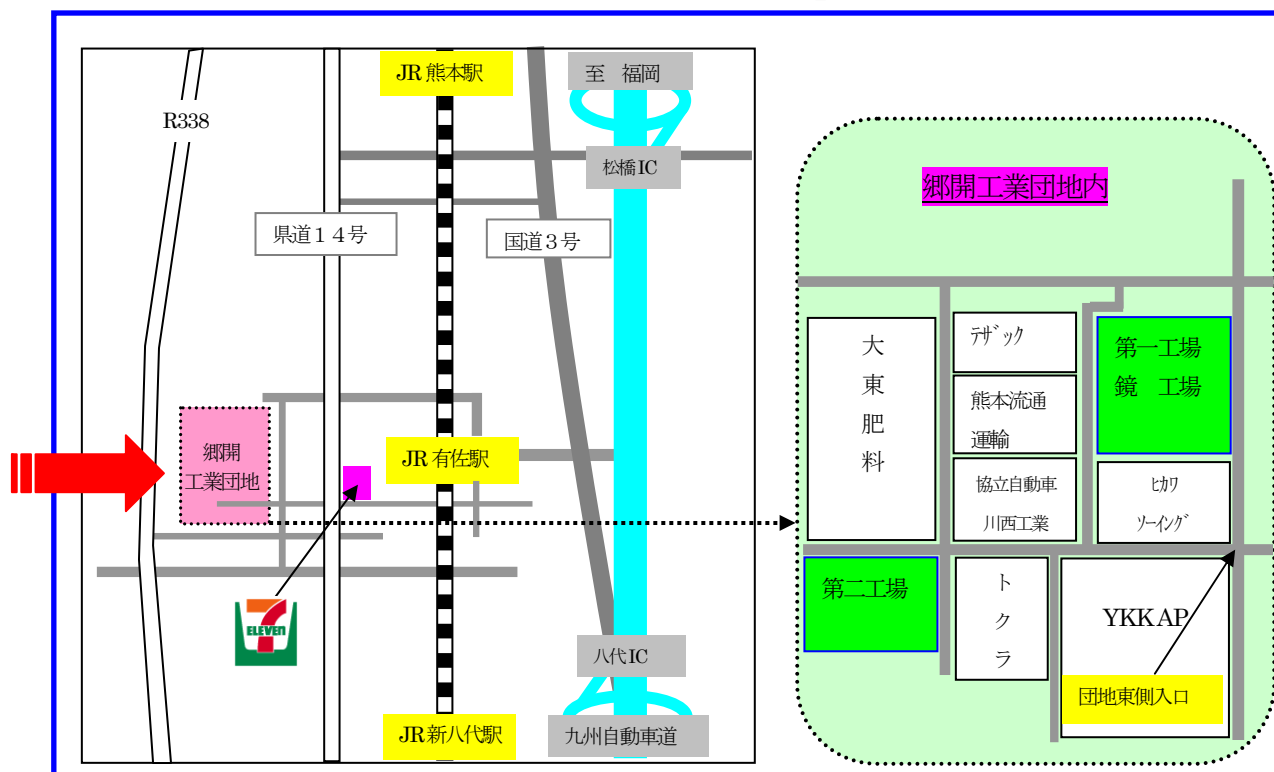

つちやゴム株式会社 鏡・第1・第2工場 案内図

拝啓 平素は格別のご高配を賜り、厚く御礼申し上げます。弊社の案内図をご送付させて頂きます。ご不明な点が御座いましたらご遠慮なく弊社担当又は、総務課までご連絡下さい。
敬 具

住 所 : 〒869-4203 熊本県八代市鏡町鏡 1 1 5 9 - 1 1
電 話 : 0 9 6 5 - 3 1 - 2 0 7 7
F A X : 0 9 6 5 - 3 1 - 2 0 8 8
E-mail : infotr@tsuchiya-r.co.jp

1. 飛行機利用 熊本空港より新八代駅までバスで約45分 (1,200円)。
2. 電車 (JR) 利用 新八代駅よりタクシーで約15分 (約2,200円)。
有佐駅よりタクシーで約5分 (約640円)。
3. 高速自動車道利用 九州自動車道松橋インターより、約25分。八代インターより15分

タクシー利用の際『^{かがみまち とうびらき}鏡町 郷開 工業団地内のつちやゴム(株) まで』とご指示下さい。
工業団地に入ったら『川西工業を右折し、そのまま突き当たりまで』とご指示下さい。